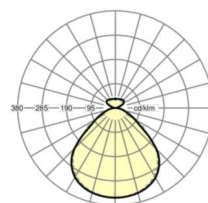

Оптика

Оснастка	LED, цветопередача/оттенок света CRI ≥ 80 / 4000K
Допуск для координаты цветности (MacAdam)	3SDCM
Номинальный световой поток	6295lm
Срок службы LED	50000h L80/B10 (Tq 25°C)
светоотдача светильников	115lm/W
UGR поп./вдоль	18.2 / 18.3

Ссылка	LED 6300lm 840
ηLB	100 %
Φ ↓/↑	84 % / 16 %
UGR поп./вдоль дисплей	18.2 / 18.3
	65° < 3000cd/m²

размеры

L	1480 mm	Длина
B	330 mm	Ширина
H	42 mm	Высота
A1	700 mm	Расстояние между точками крепежа при одиночной установке
A4	230 mm	Расстояние между точками крепежа (ширина)
X	0 mm	Расстояние от ввода проводов до середины светильника по оси X (вдо
Y	0 mm	Расстояние от ввода проводов до середины светильника по оси Y (поп