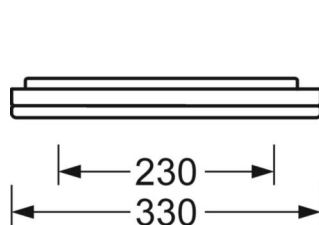

Механика

цвет корпуса	алюминий натурального анодирования
размеры (LxWxH/DxH)	1480mm x 330mm x 42mm
вес (нетто)	9.1kg
Кабельный ввод КЕ (X/Y)	0mm/0mm
Вид монтажа	Потолочная одиночная установка

DEEP-LINK

<https://www.regiolum.de/ru/article/43351026675>

Ссылка	LED 6300lm 840
ηLB	100 %
Φ ↓/↑	84 % / 16 %
UGR поп./вдоль дисплей	18.2 / 18.3
	65° < 3000cd/m²

размеры

L	1480 mm	Длина
B	330 mm	Ширина
H	42 mm	Высота
A1	700 mm	Расстояние между точками крепежа при одиночной установке
A4	230 mm	Расстояние между точками крепежа (ширина)
X	0 mm	Расстояние от ввода проводов до середины светильника по оси X (вдо
Y	0 mm	Расстояние от ввода проводов до середины светильника по оси Y (поп